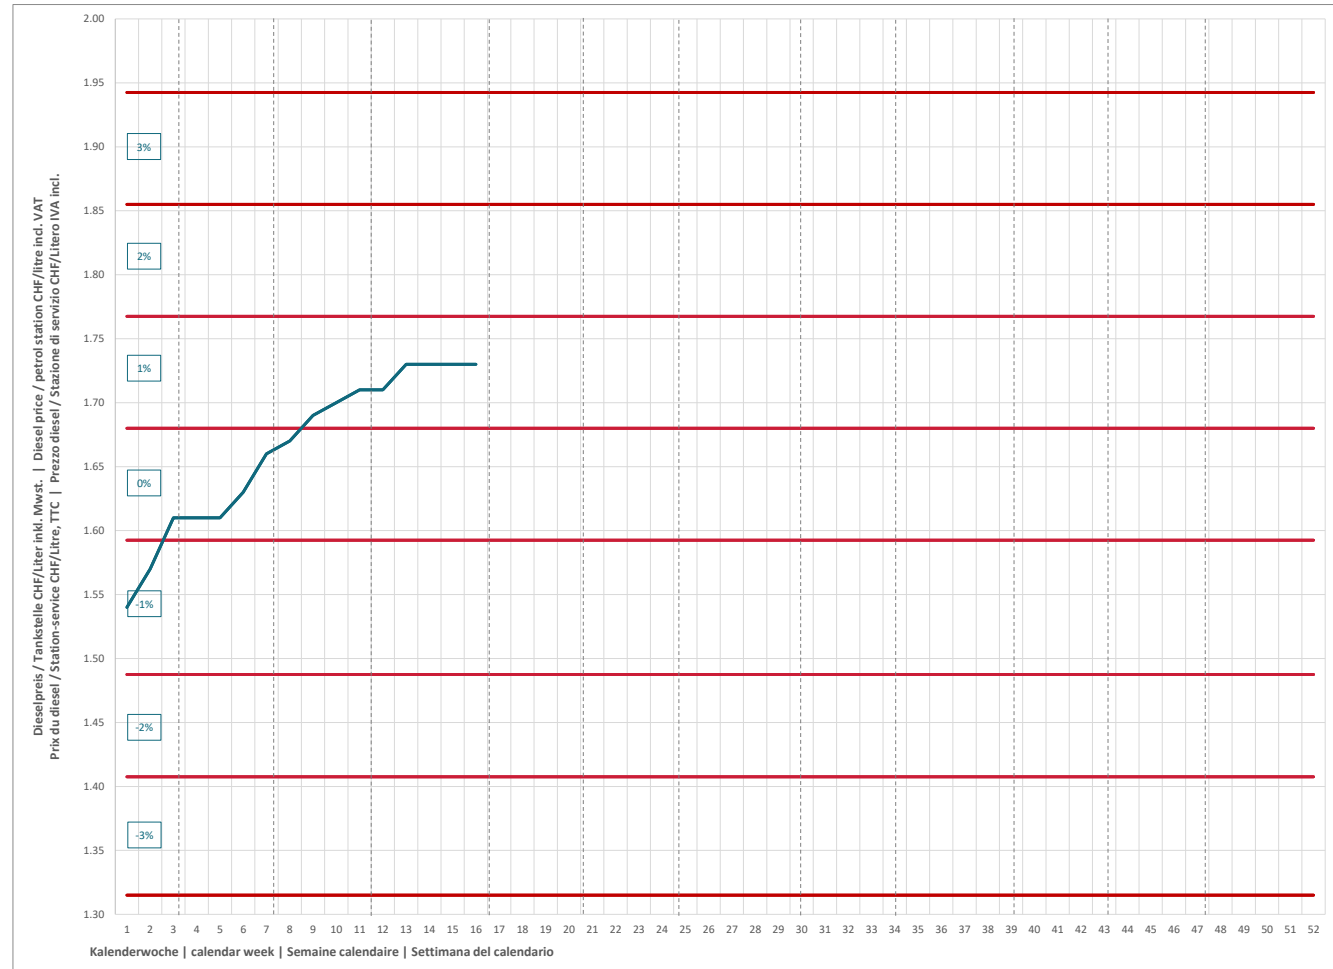

Monat	Woche Week Semaine Settimana	CHF Liter Litro	Mittelwert Average value Moyenne Media	%
Januar January Janvier Gennaio	1	1.54	1.58	-1.0%
	2	1.57		
	3	1.61		
	4	1.61		
Februar February Février Febbraio	5	1.61	1.64	0.0%
	6	1.63		
	7	1.66		
	8	1.67		
März March Mars Marzo	9	1.69	1.70	1.0%
	10	1.70		
	11	1.71		
	12	1.71		
April April Avril Aprile	13	1.73	1.73	1.0%
	14	1.73		
	15	1.73		
	16	1.73		
	17			
Mai May Maggio	18			
	19			
	20			
	21			
Juni June Juin Giugno	22			
	23			
	24			
	25			
Juli July Juillet Luglio	26			
	27			
	28			
	29			
	30			
August August Août Agosto	31			
	32			
	33			
	34			
September September Septembre Settembre	35			
	36			
	37			
	38			
	39			
Oktober October Octobre Ottobre	40			
	41			
	42			
	43			
	44			
November November Novembre Novembre	45			
	46			
	47			
	48			
Dezember December Décembre Dicembre	49			
	50			
	51			
	52			

### Dieselfloater

ab 01. April 2021 / from 1st april 2021 / dès 01. avril 2021 / dal 01. aprile 2021 = 1%

**Ermittlung:** Dieselpreismittelwert (gerundet auf 2-Nachkommastellen) des letzten Monats, gültig für den folgenden Monat